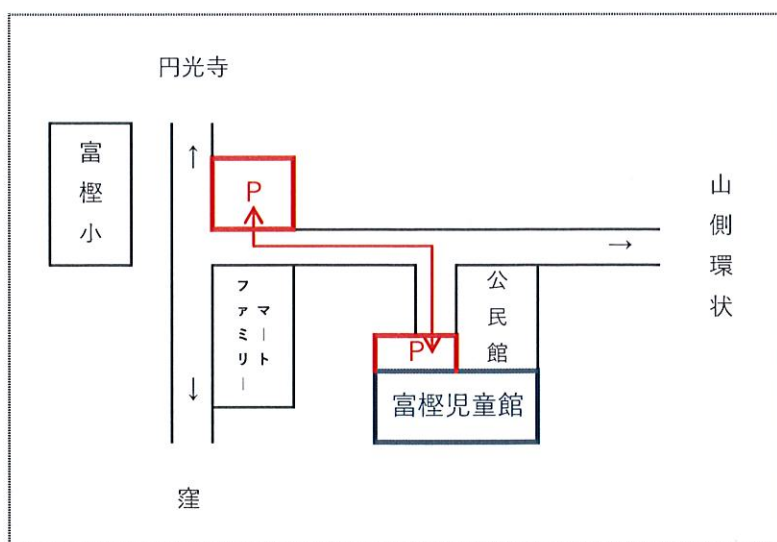

富樫児童館 かんがるー（ふれあい）教室 受講生募集

金沢市にお住いの方なら誰でも参加できます

0才から3才までの親子で楽しむかんがるー（ふれあい）教室です

1年を通して活動していきませんが、途中入会もできます

親子でコミュニケーション、お子様の活動の場、お友だち作り

情報交換、保護者のリフレッシュ等として参加してみませんか？

初回 火曜日クラスは5月17日 10時～11時20分

初回 金曜日クラスは5月20日 10時～11時20分

下記の①～③を富樫児童館までTELかメールでお知らせください

①お子さまの名前、生年月日

②保護者（参加する方）の名前

③郵便番号、住所、電話番号、メールアドレス