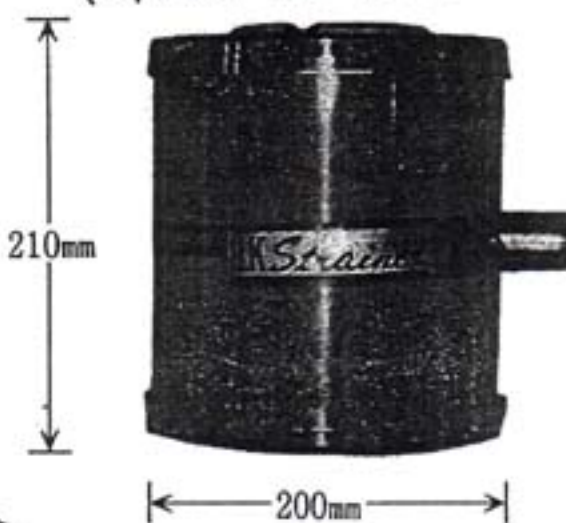

210mm

200mm

小型(径20cm)、軽量(900g)のゴミ取り濾過器。陸上ポンプに接続して使います。

ハニコムチューブ

ハチの巣状の生物濾過材で接触酸化によるバクテリアの繁殖効率が大きいものです。下から上の濾過槽で濾材の中をまんべんなく水が通る形でお使いください。

50 x 100 x 10cm(厚み) (No.327)

5枚1組 29,500円

BK フロート