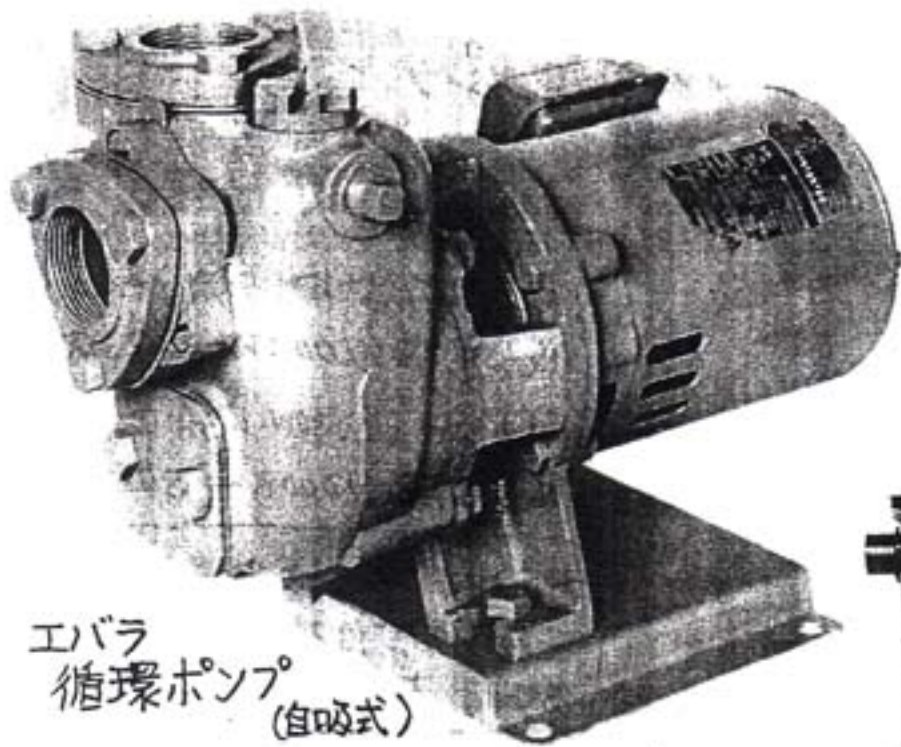

エバラ
循環ポンプ
(自吸式)

40SQED-II (100V又は200V)
(出力400W・150L/分/6.5m時・40%)
(No.627) 87,000円

50SQED-II (100V又は200V)
(出力750W・220L/分/9.5m時・50%)
(No.628) 97,000円

ポンプフィルター

ポンプフィルターは、池中の荒ゴミ(木ノ葉や大きなゴミ)を循環ポンプで濾過される時、ポンプのサクション側(池のストレーナとポンプの間)に取り付けて、ポンプインペラ(羽車)にゴミを詰まらせないようにする機器です。ポンプフィルターを使用するとポンプの故障がなく寿命が長くなります。また、池の掃除用のポンプにも使用でき便利です。