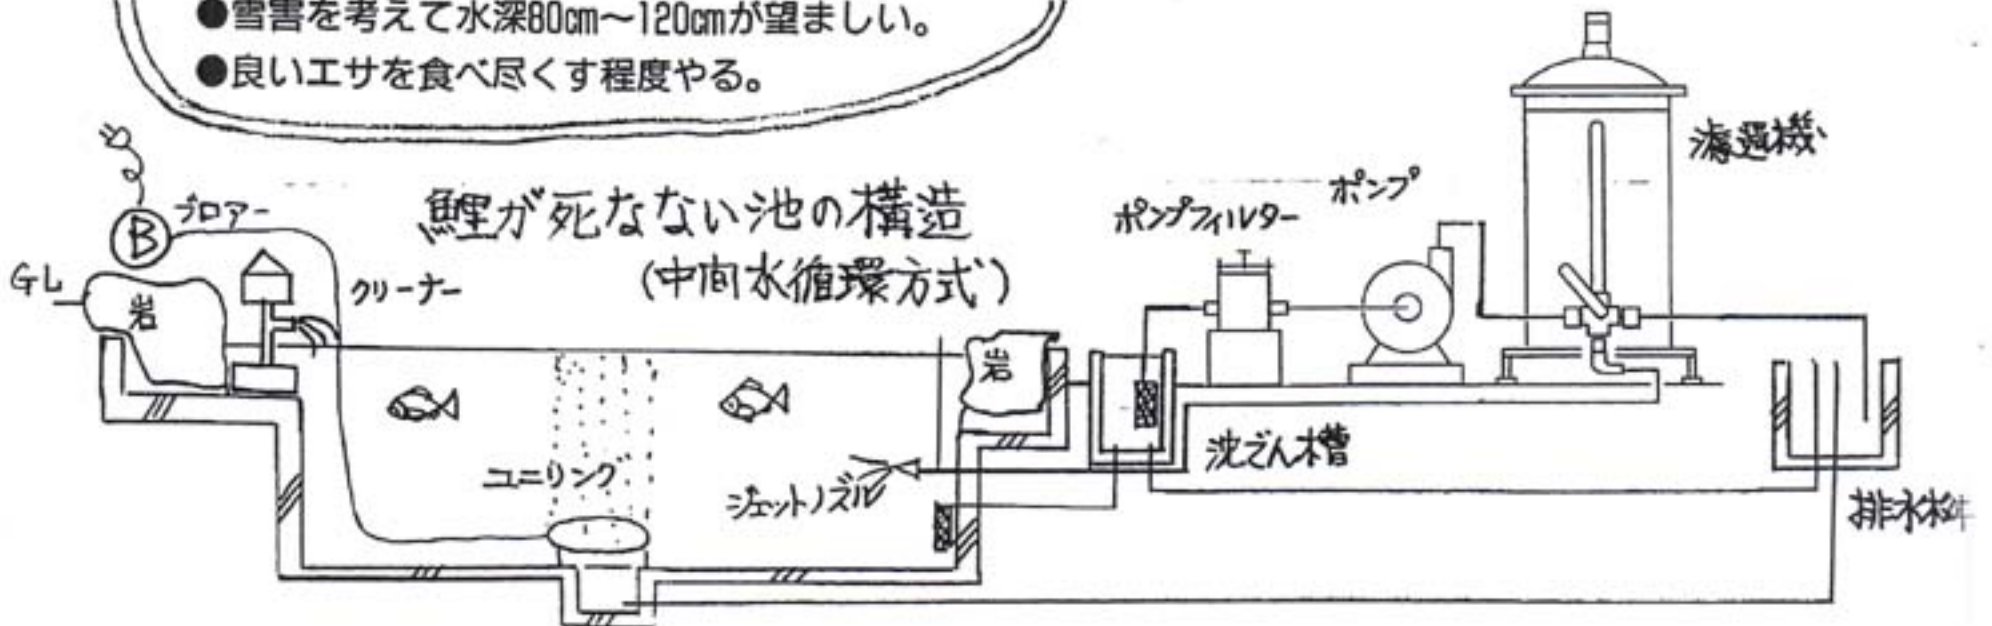

鯉が死なない池の構造
(中間水循環方式)

池泉の設計・施工・修理一式御相談下さい。
記念特価で見積(無料)します。

< 濾過機 >

松山マリン新型バイオエース

業界で一番実績があり、広く普及しています。
当店では石川県下代理店になっており、今までに約180台の
設置をしており、アフターサービスも完璧です。

手動型

ゼンスイ
うず潮シリーズ

- エ-108 52池迄 30~60l/分 100Wポンプ
- エ-212 102池迄 40~90l/分 200Wポンプ