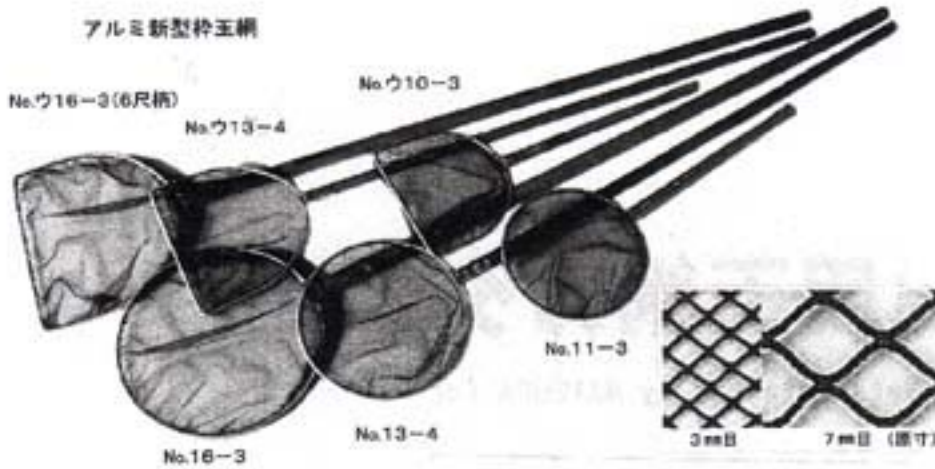

<夕毛網>

アルミ新型枠玉網